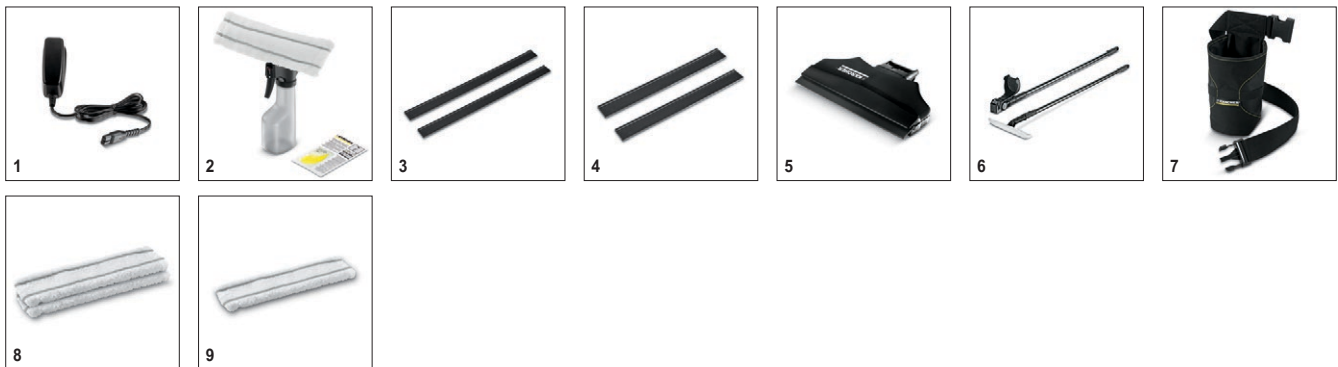

Ausstattung

Glasreiniger-Konzentrat	ml	20
Sprühflasche mit Mikrofaser-Wischbezug		■
Saugdüse, breit		280 mm
Lithium-Ionen-Akku		■
Akkuladegerät		■

■ Im Lieferumfang enthalten.

Zubehör für WV Classic 1.633-169.0

		Bestell-Nr.				Preis	Beschreibung	
Netzteile								
EU-Netzteil	1	2.633-107.0					EU-Ersatz-Netzteil für den Kärcher Akku-Fenstersauger.	■
Sprühflaschen								
Sprühflaschen-Set	2	2.633-114.0					Sprühflaschen-Set für Kärcher Akku-Fenstersauger bestehend aus Sprühflasche, Wischeraufsatz, Mikrofaserwischbezug und 20 ml Fensterreiniger-Konzentrat.	■
Abziehlippen								
Abziehlippen, breit	3	2.633-005.0					Zum Austausch der Abziehlippen von Akku Fenstersaugern. Für streifenfrei Sauberkeit auf allen glatten Oberflächen - ohne heruntertropfendes Wasser.	<input type="checkbox"/>
Abziehlippen, schmal	4	2.633-104.0						<input type="checkbox"/>
Düsen								
Saugdüse, schmal	5	2.633-002.0					170mm Saugdüse für den Window Vac WV 50 bis WV 75. Besonders gut geeignet für Sprossenfenster oder kleinere Fenster.	<input type="checkbox"/>
Verlängerungen								
Verlängerungsset	6	2.633-111.0					Teleskopierbares Verlängerungsset für Kärcher Akku-Fenstersauger. Mit 2 Teleskopstangen, 1 Aufnahme für den Fenstersauger und 1 Einwischer mit Mikrofaser Tuch. Ideal für große bzw. hohe Fenster.	<input type="checkbox"/>
Hüfttaschen								
Hüfttasche	7	2.633-006.0					Praktische Hüfttasche zur Aufnahme des Akku-Fenstersaugers sowie der Sprühflasche.	<input type="checkbox"/>
Wischbezüge								
Mikrofaser-Wischbezüge	8	2.633-100.0					Der Mikrofaserwischbezug sorgt für optimale Schmutzentfernung auf allen glatten Oberflächen.	<input type="checkbox"/>
Microfaser Wischbezüge	9	2.633-109.0					Mikrofaser-Wischbezug für die Verlängerung des Kärcher Fenstersaugers. Für eine optimale Schmutzentfernung auf allen glatten Oberflächen.	<input type="checkbox"/>